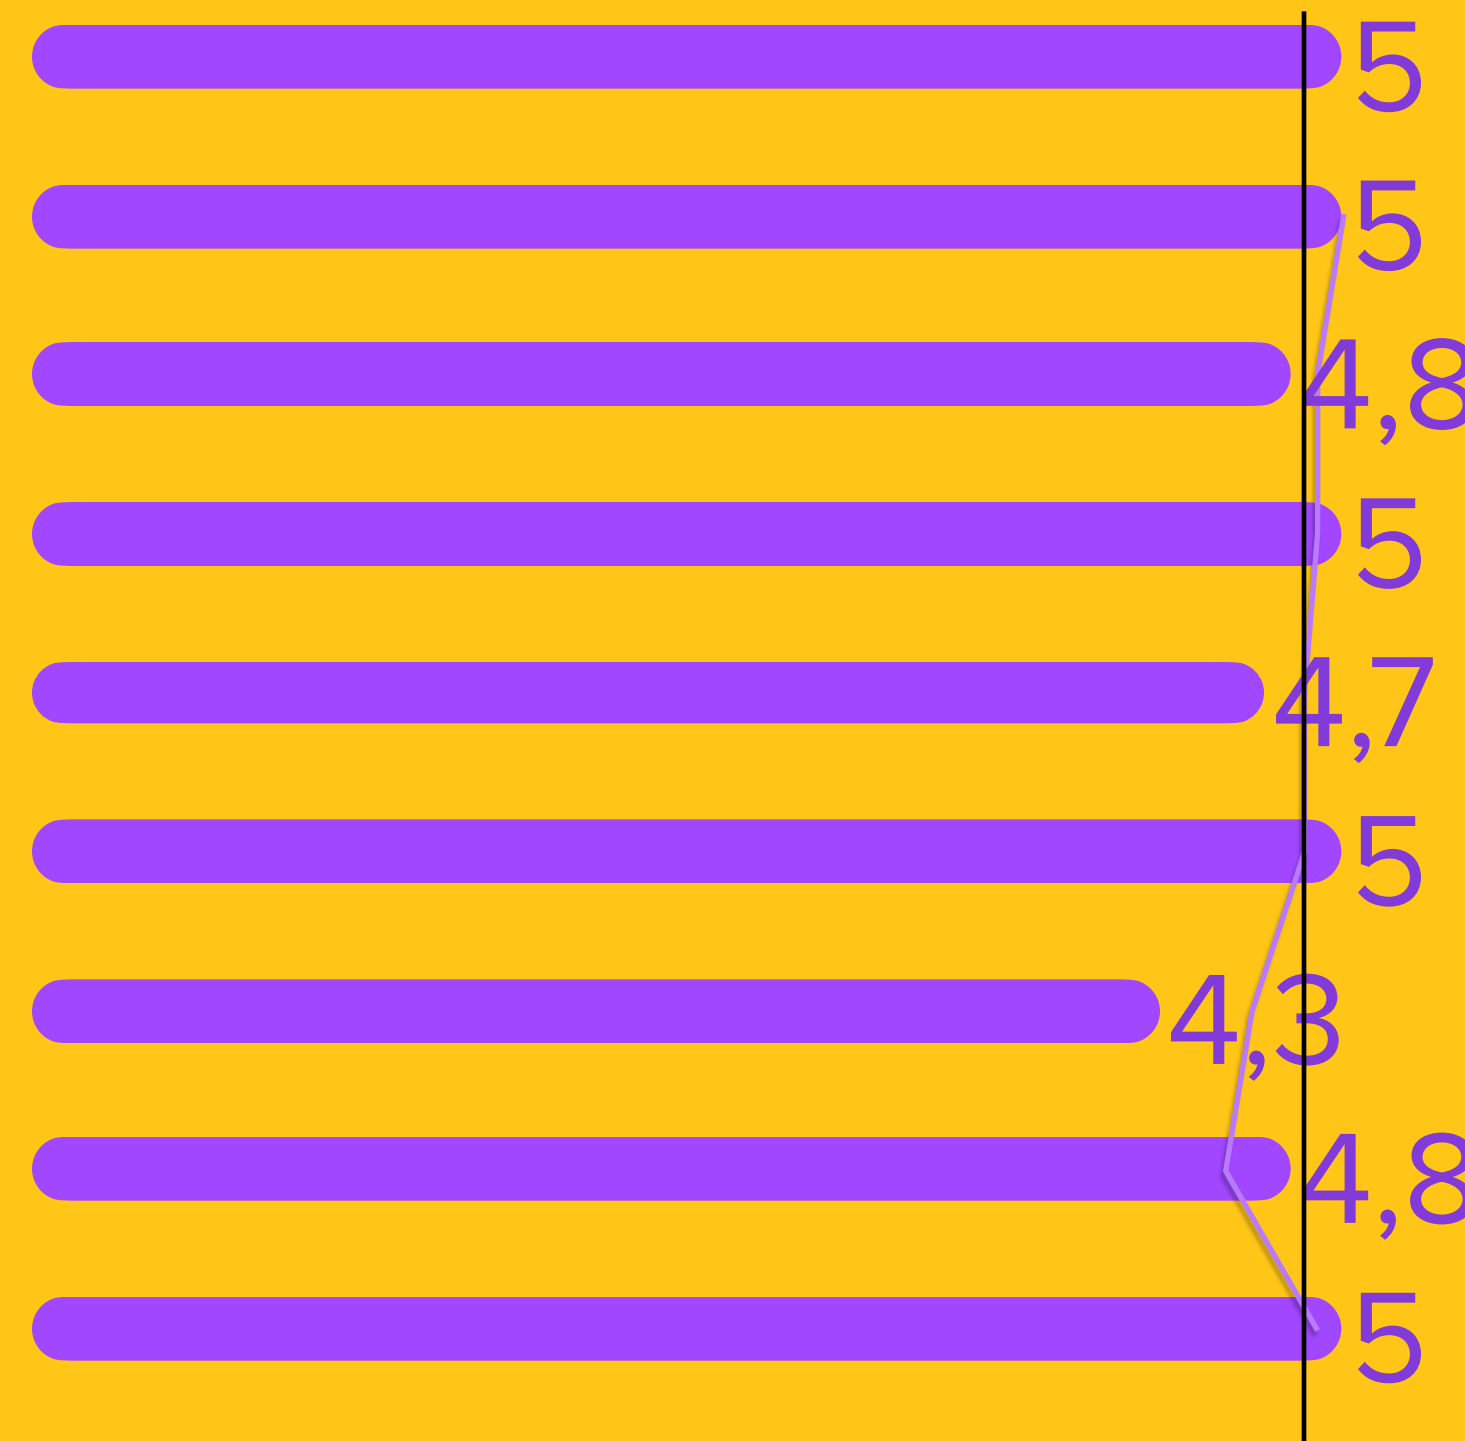

РЕЙТИНГОВИЙ ПРОФІЛЬ ВИКЛАДАЧА

ШЕВНЮК О.Л. 7 відп.

володіння навчальним матеріалом
сучасність методів навчання
практикоорієнтоване навчання
інформування студентів
об'єктивність оцінювання
вимогливість
доступність і відкритість
коректність і тактовність
дистанційна підтримка

0,0

2,5

5,0

Середнє

4,8

Супер викладання

Розповідає багато цікавого, нового

Іноді незрозуміло, надто заумно

Хочеться більшої підтримки і допомоги