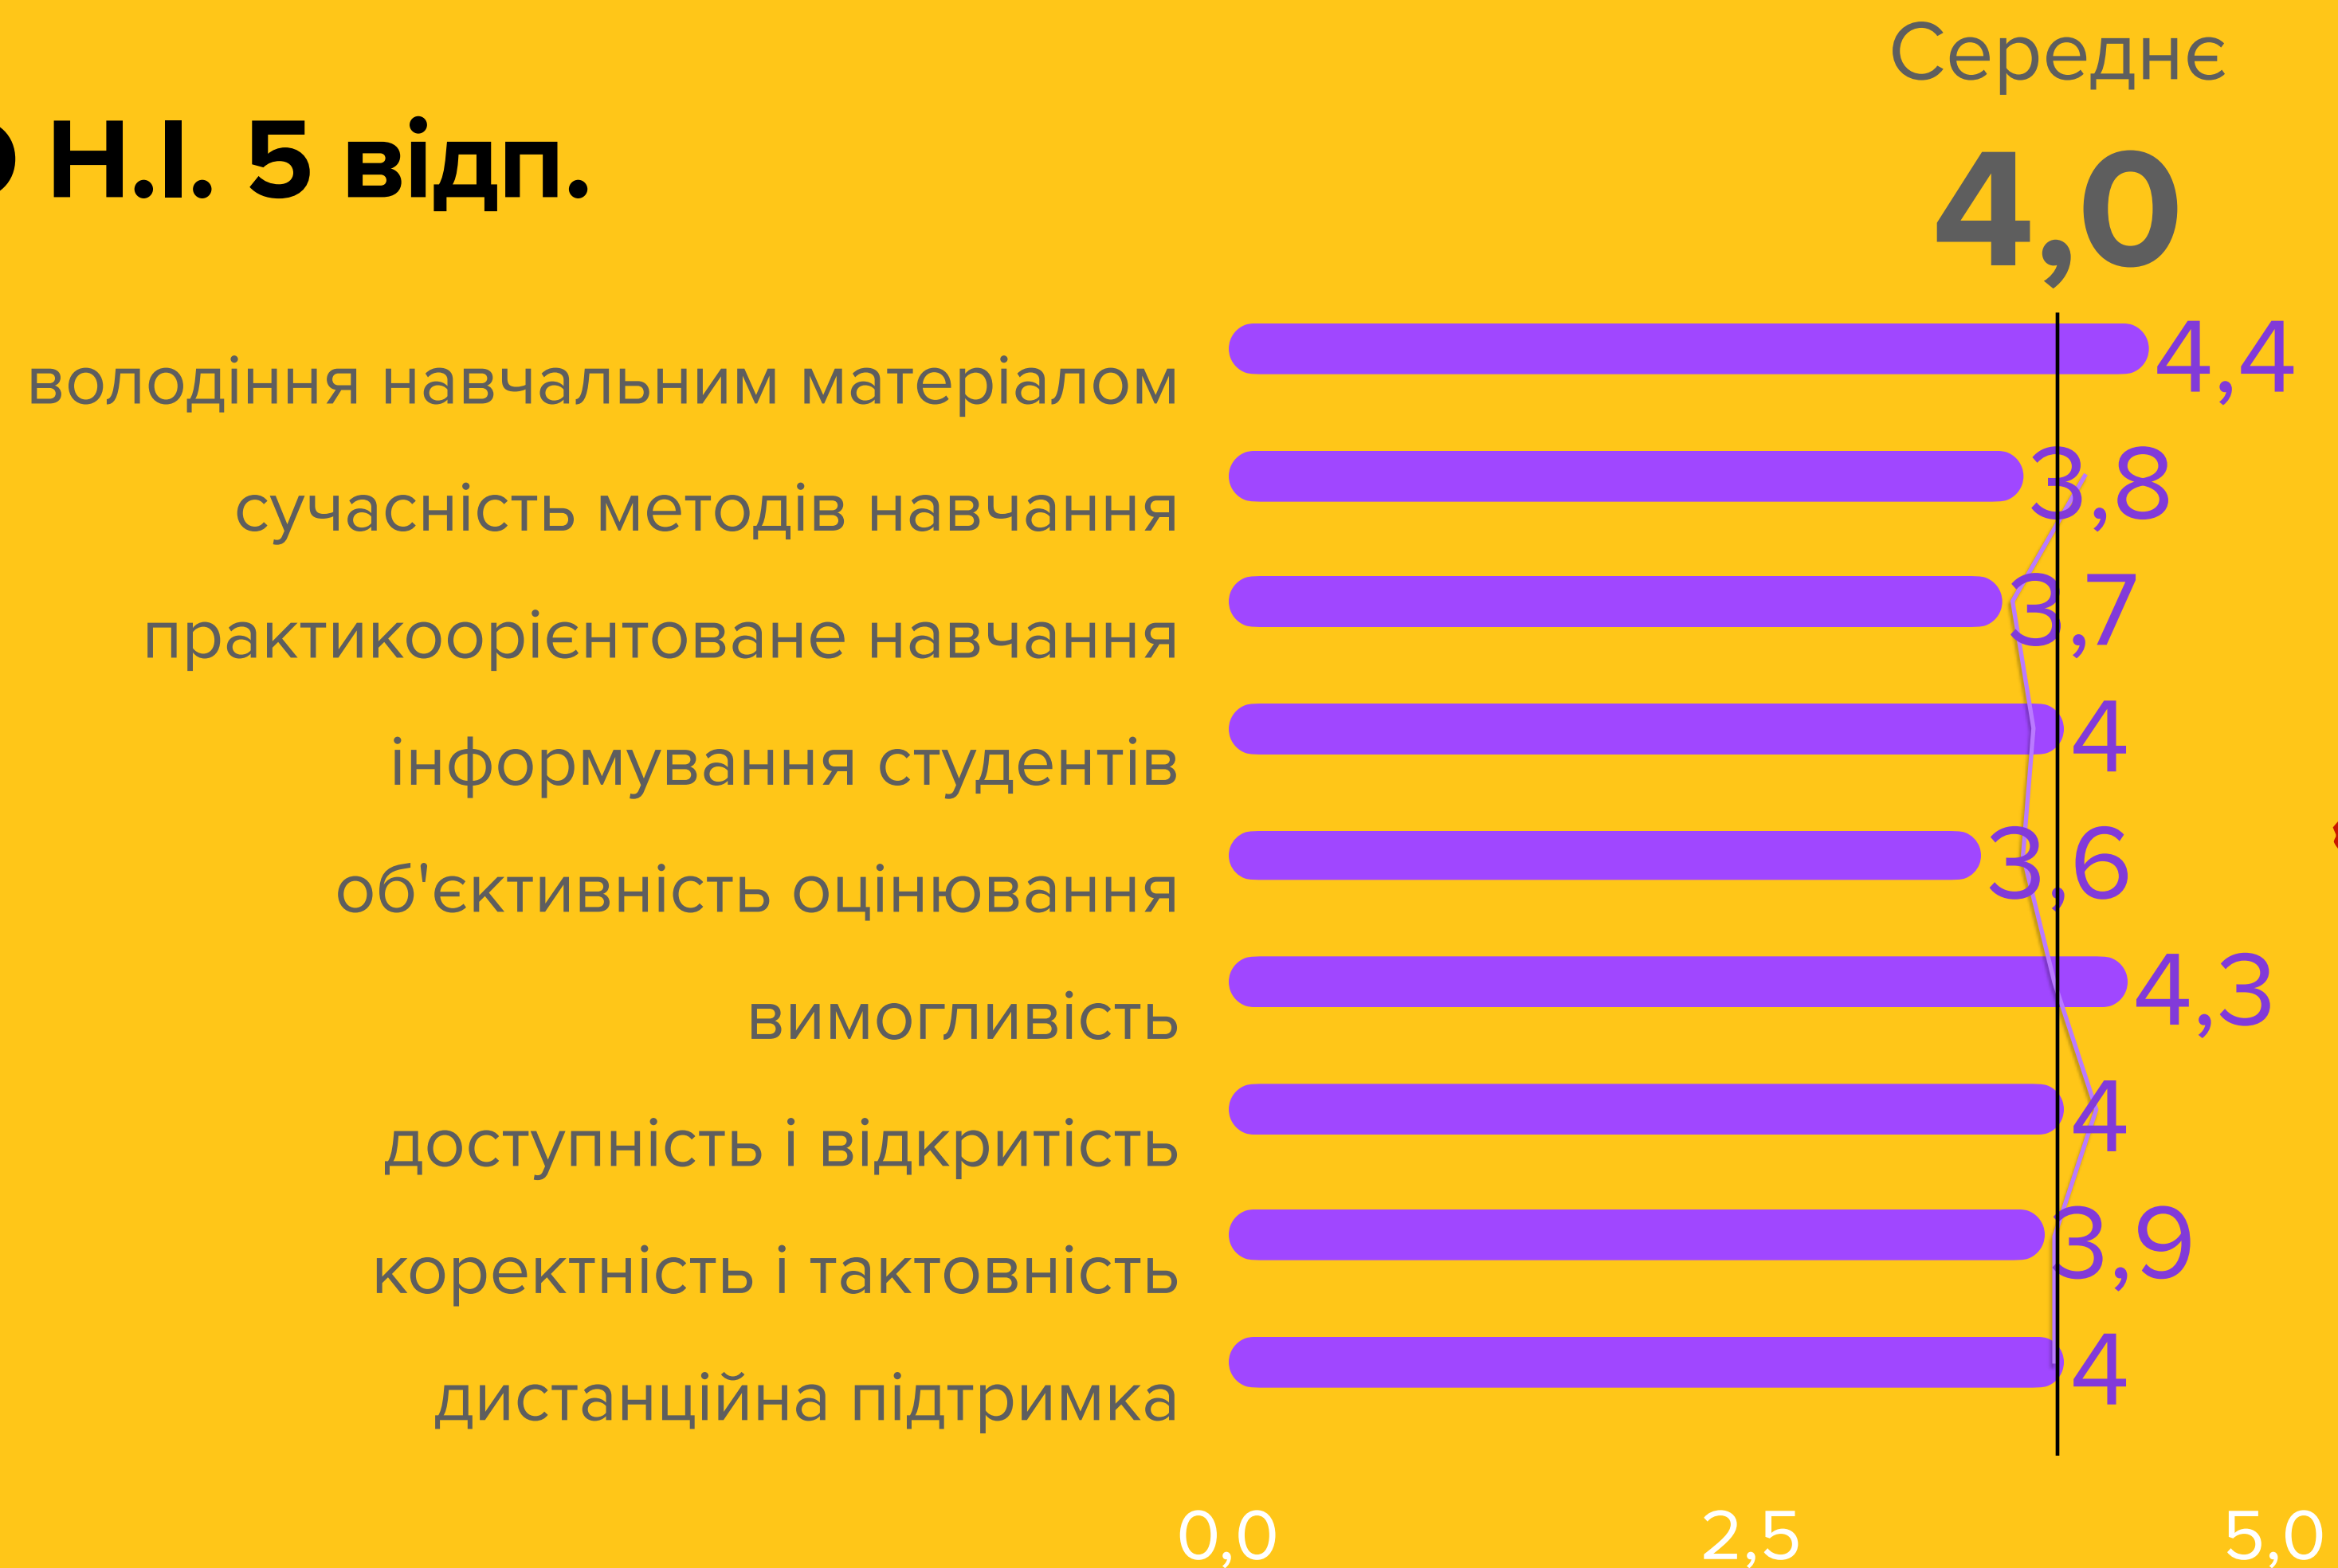

РЕЙТИНГОВИЙ ПРОФІЛЬ ВИКЛАДАЧА

КРАВЧЕНКО Н.І. 5 відп.

*Новий викладач -
ще не оцінила*

*Завдання цікаві,
потрібні для
практики*

*Надто сувора і
неконтактна*

*Ігнорує надіслану
роботу, довго
чекати на
зауваження і
коментарі*