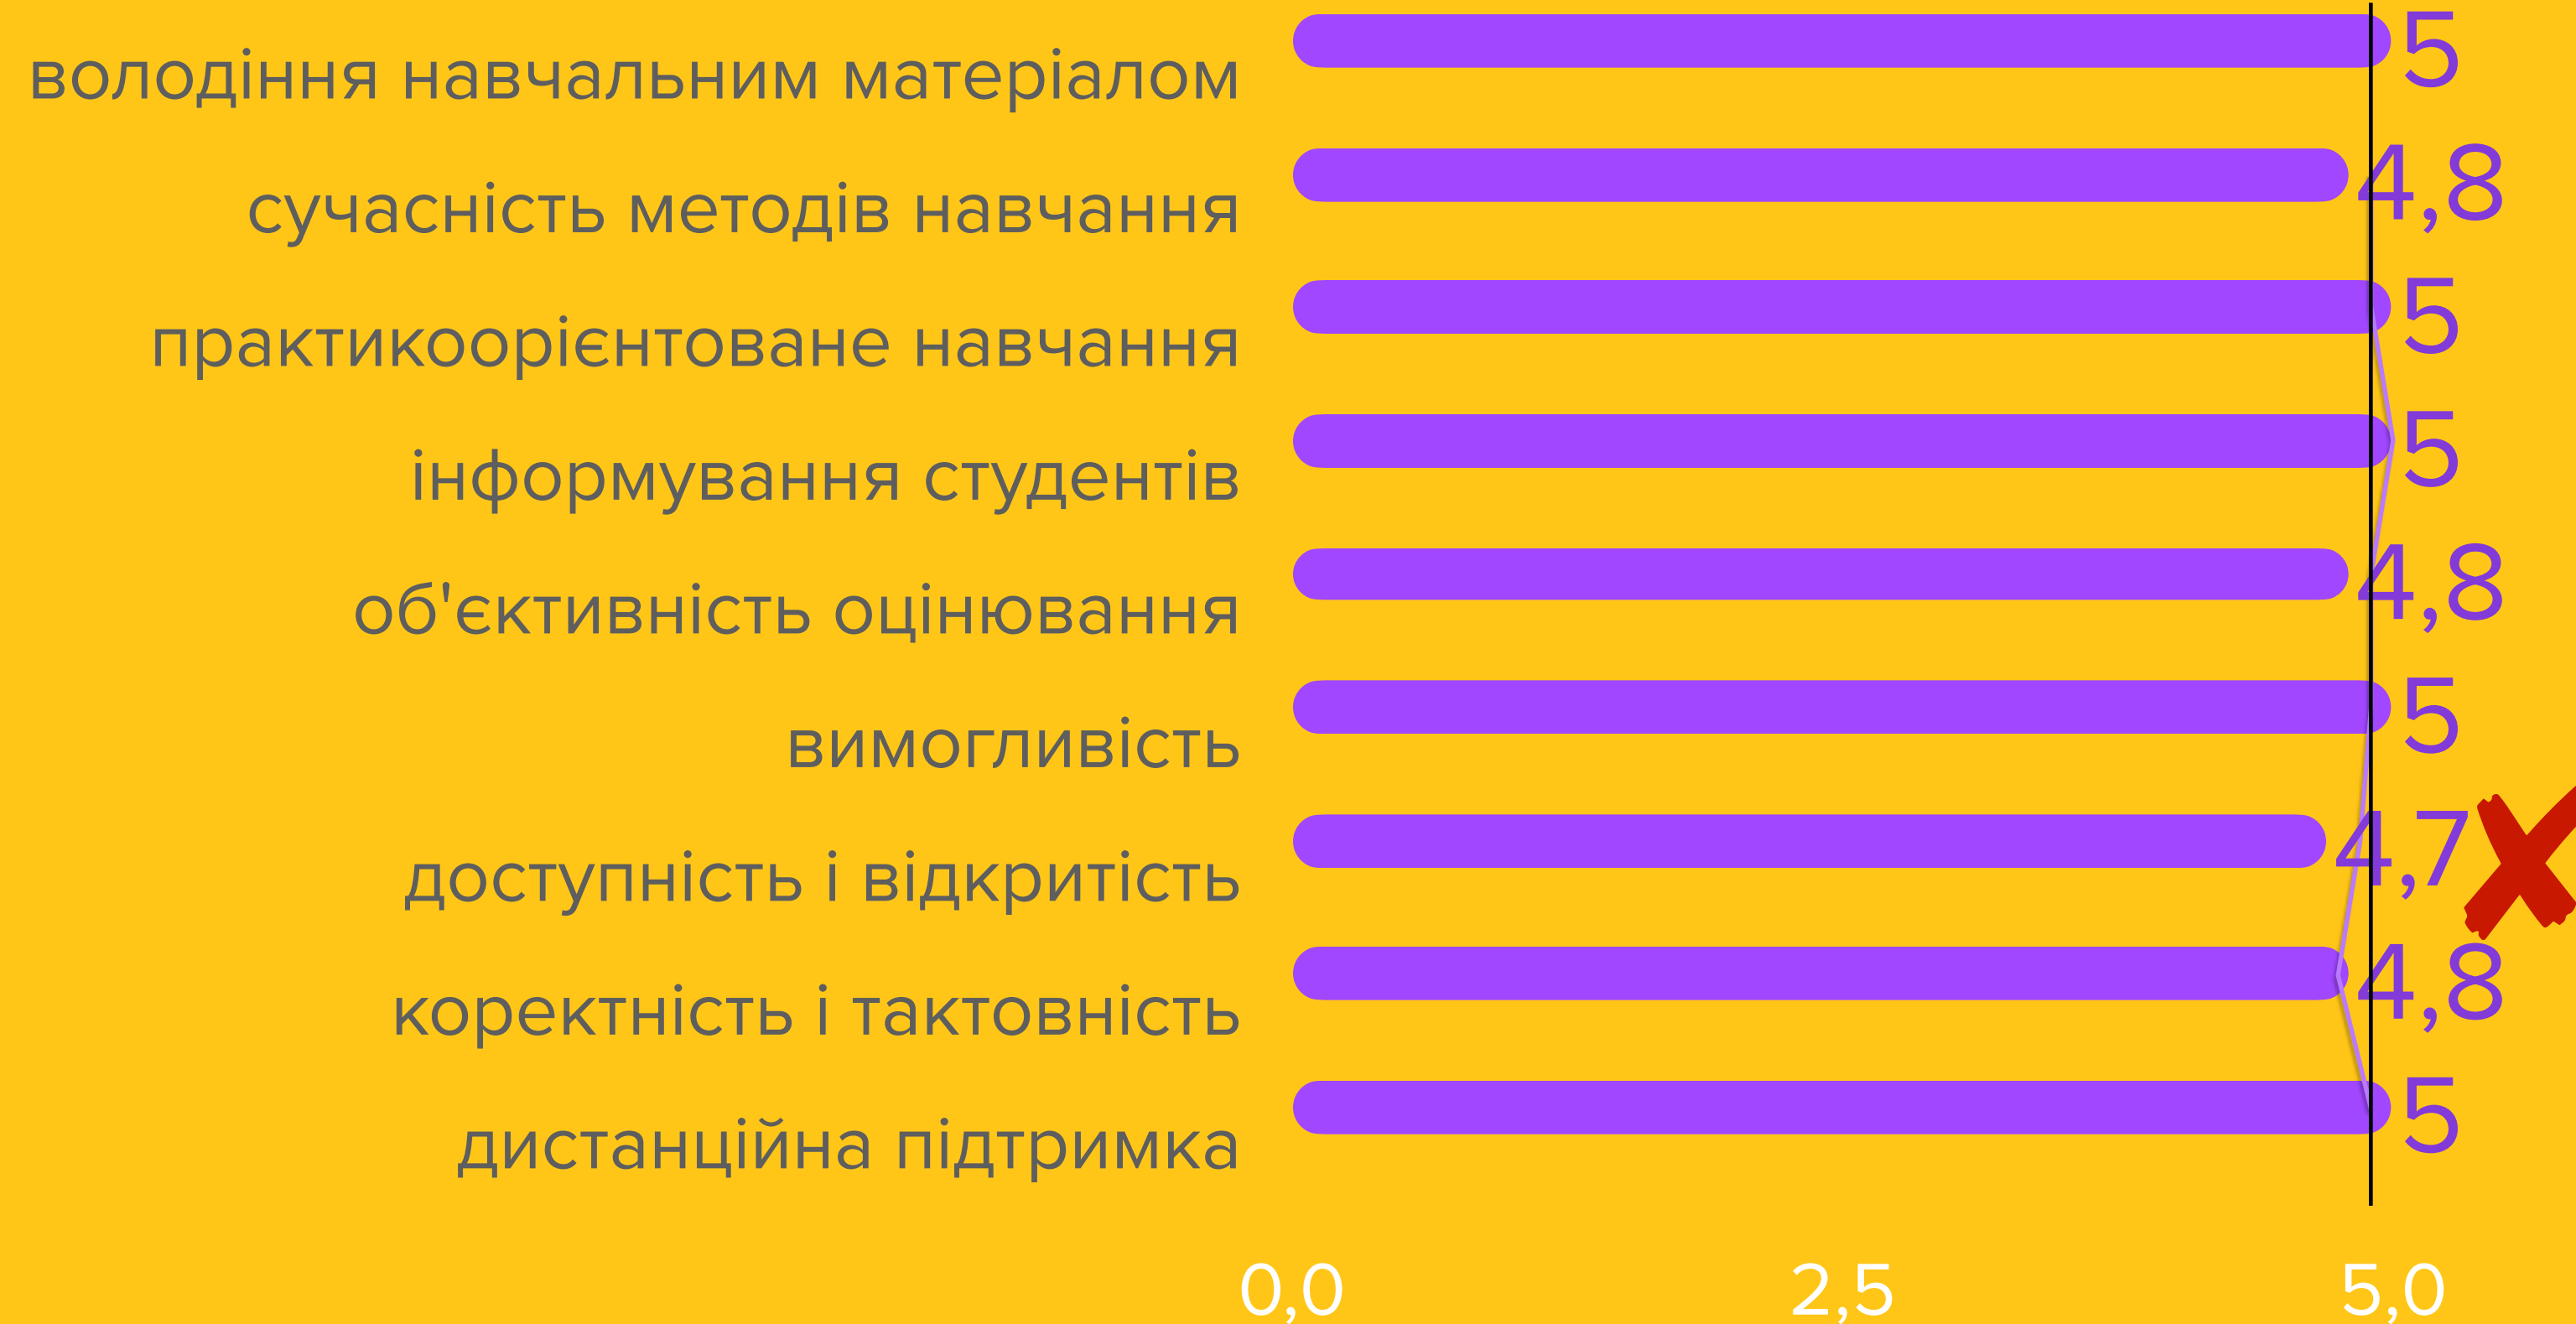

РЕЙТИНГОВИЙ ПРОФІЛЬ ВИКЛАДАЧА

ШАЛВАРОВА К.С. 9 відп.

Середнє

4,9

Грунтовні знання

Вимогливість