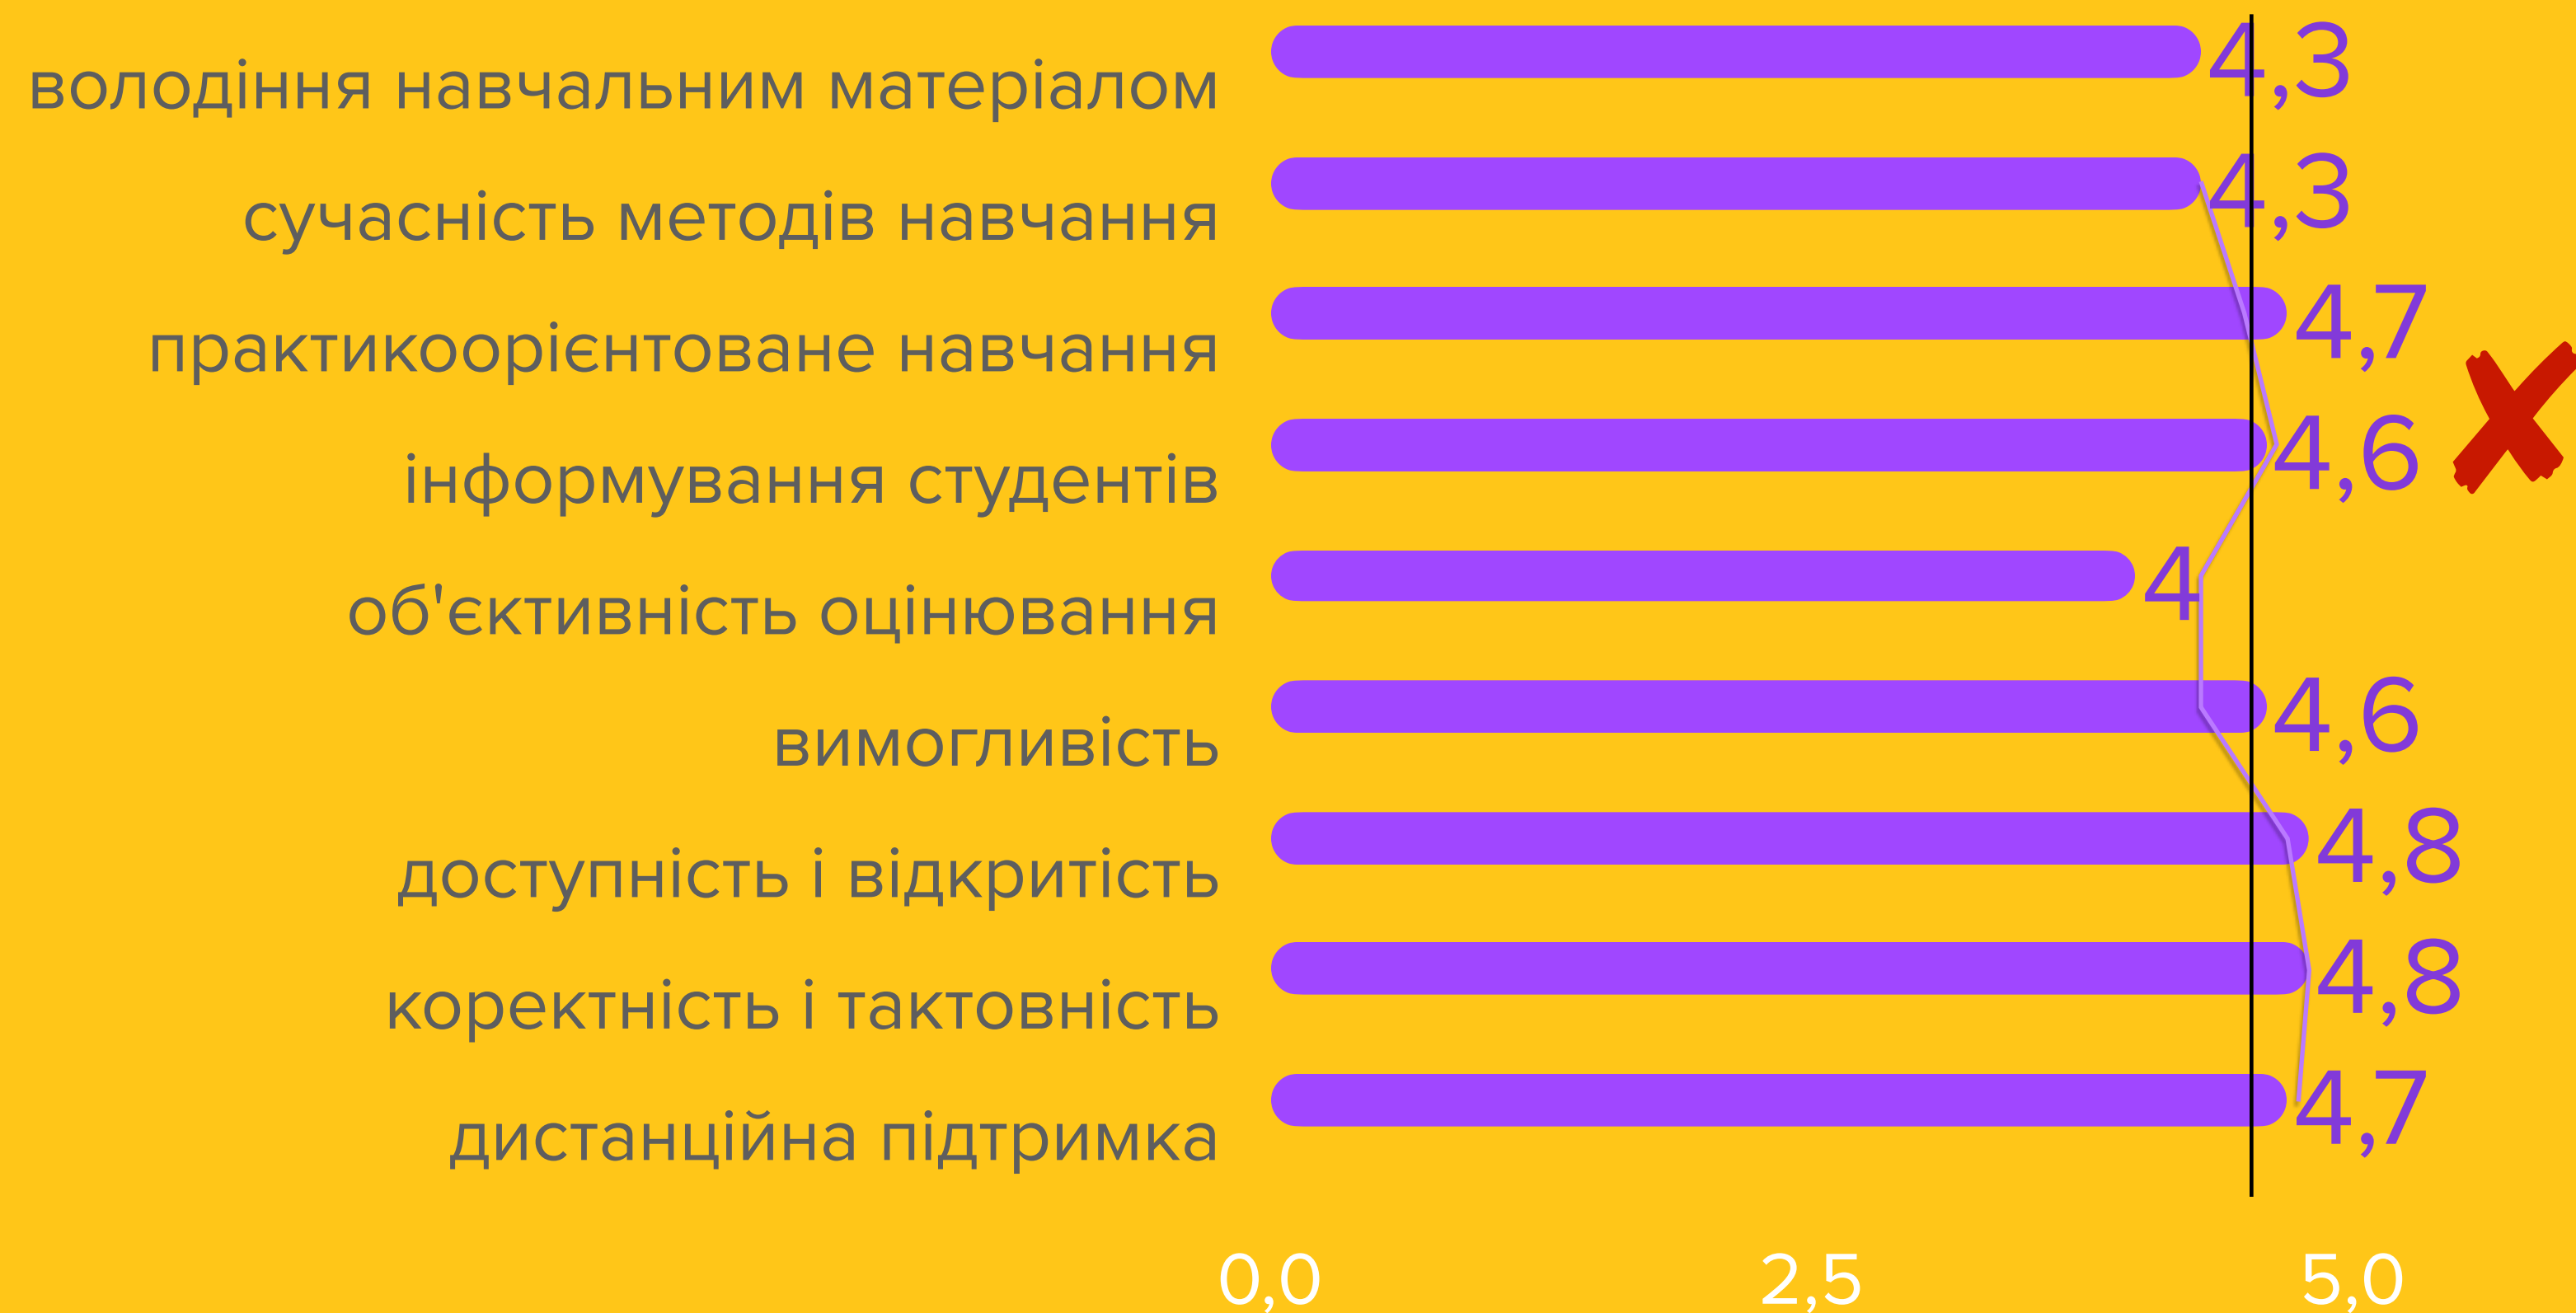

РЕЙТИНГОВИЙ ПРОФІЛЬ ВИКЛАДАЧА

Відкрита до
контакту зі
студентами

КАРПЕНКО В.А. 10 відп.

Середнє

4,5