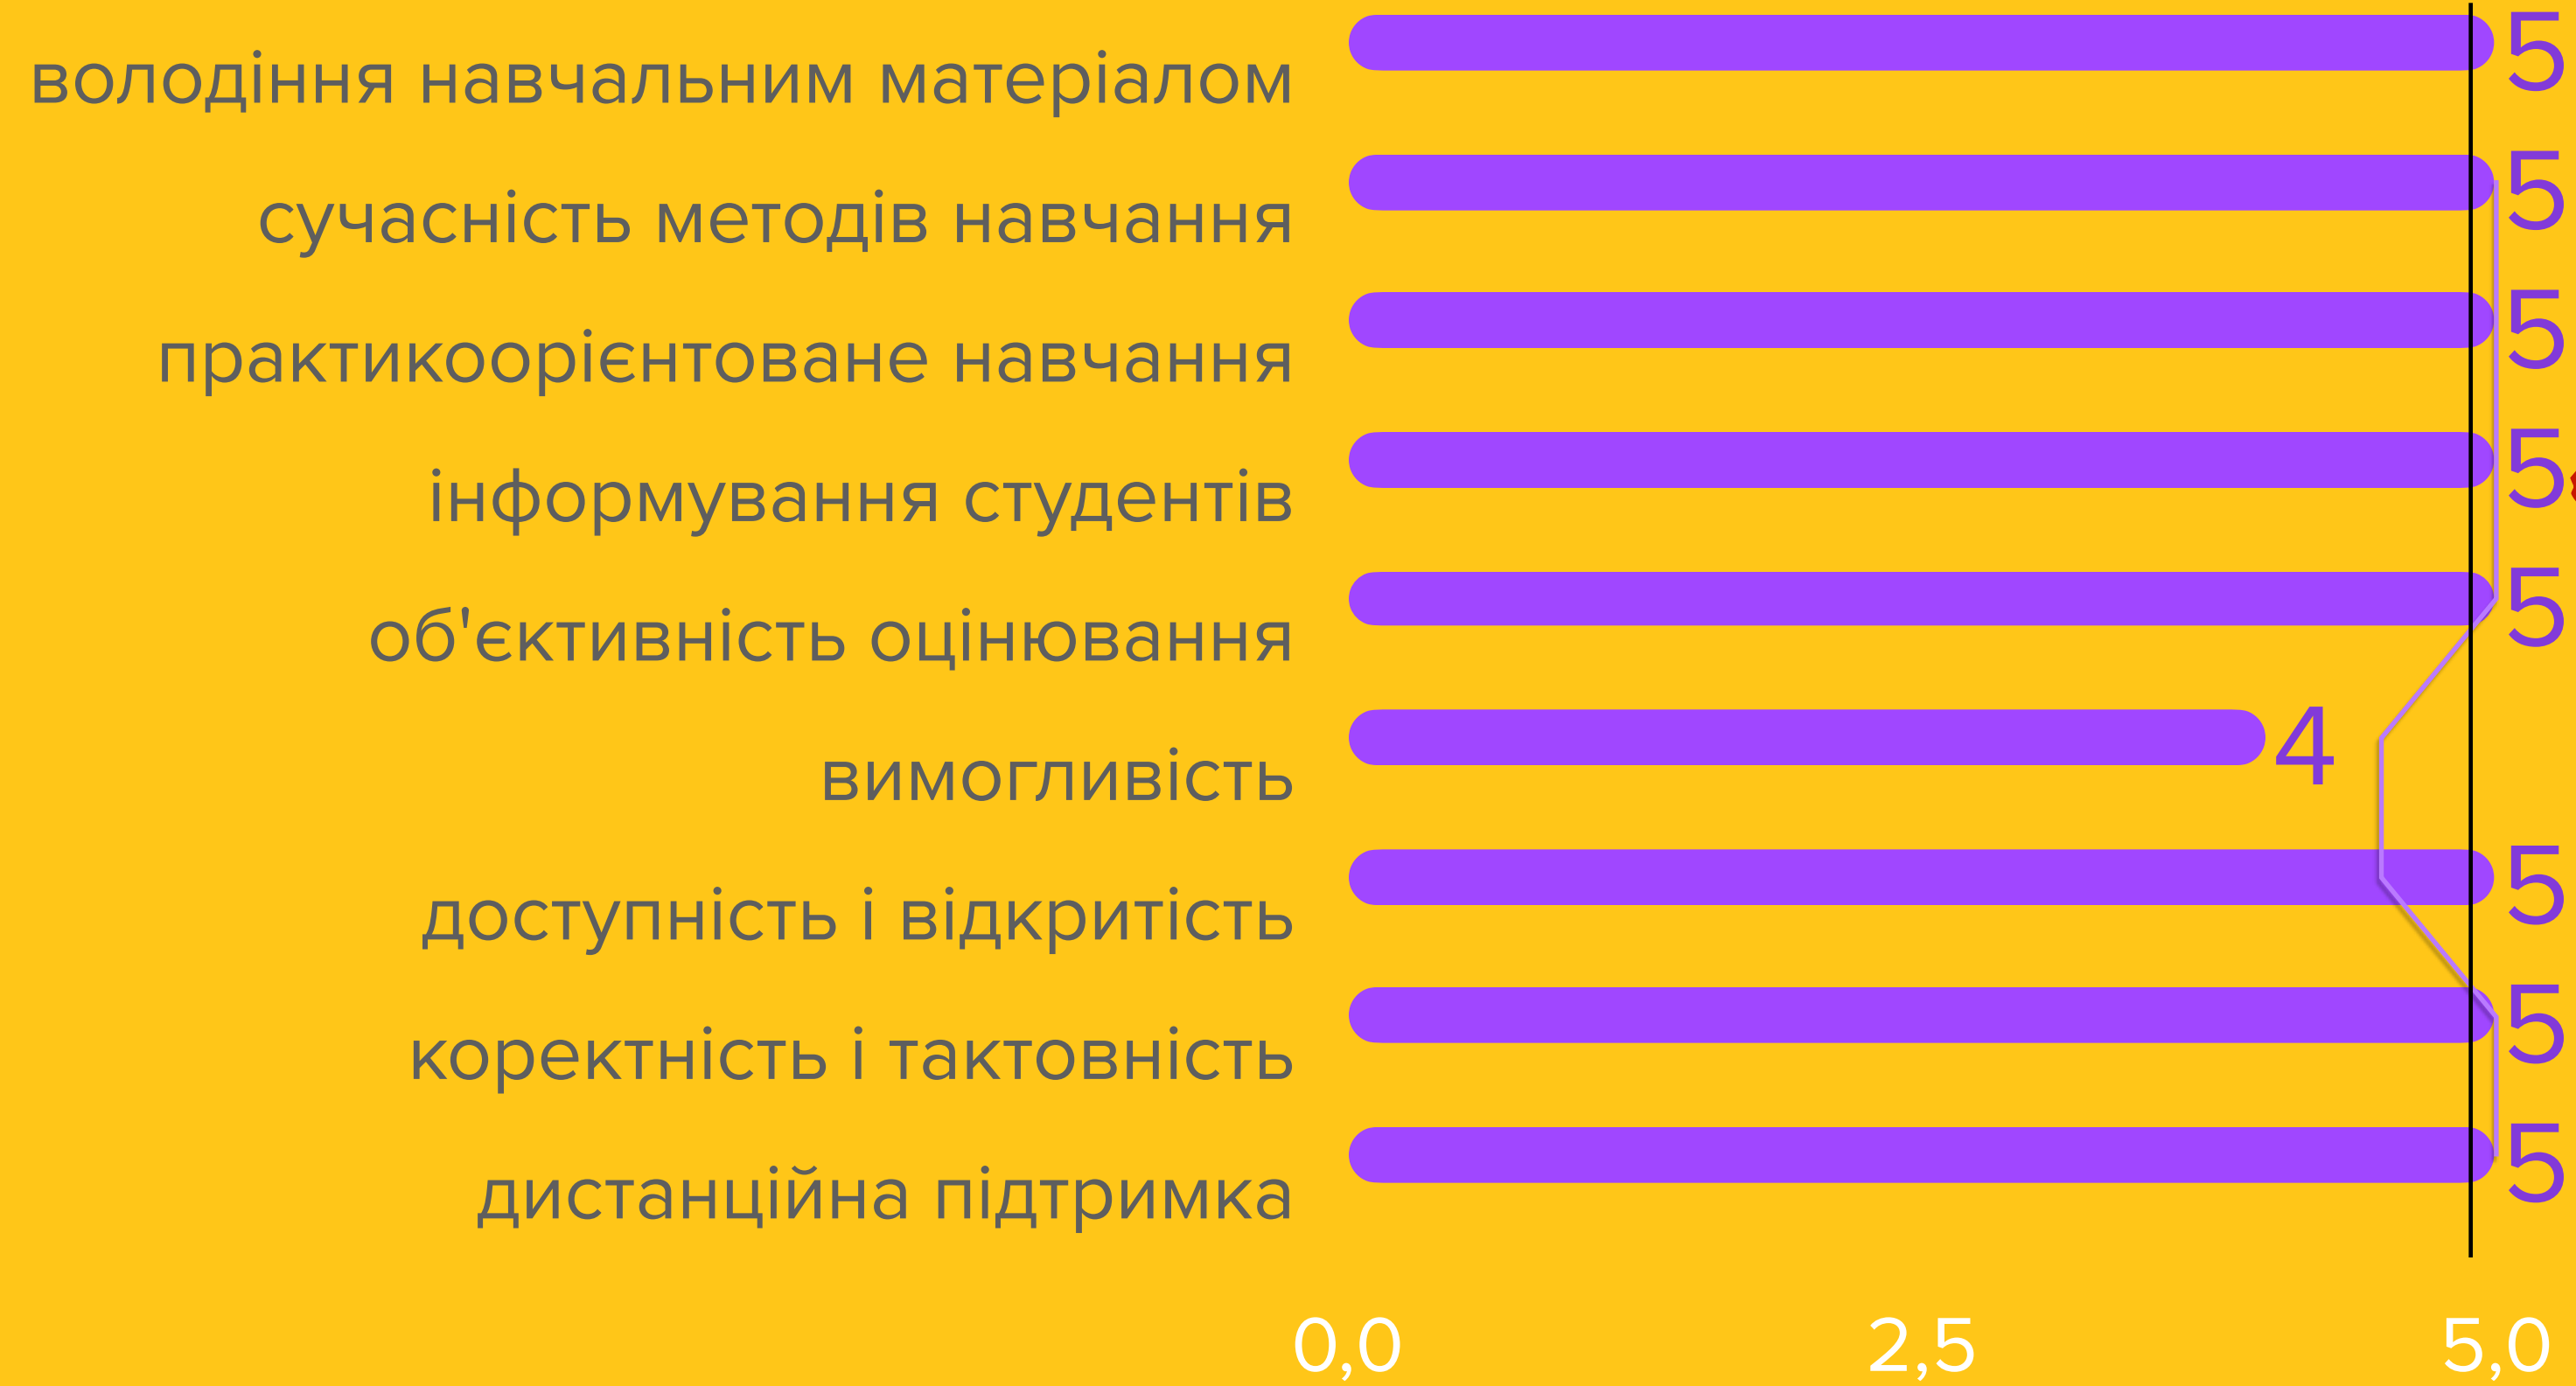

СОВА О.С. 11 відп.

Цікаві пари

Емоційність,
контактність

Середнє

4,9

РЕЙТИНГОВИЙ ПРОФІЛЬ ВИКЛАДАЧА

ШАЛВАРОВА К.С. 9 відп.

Середнє