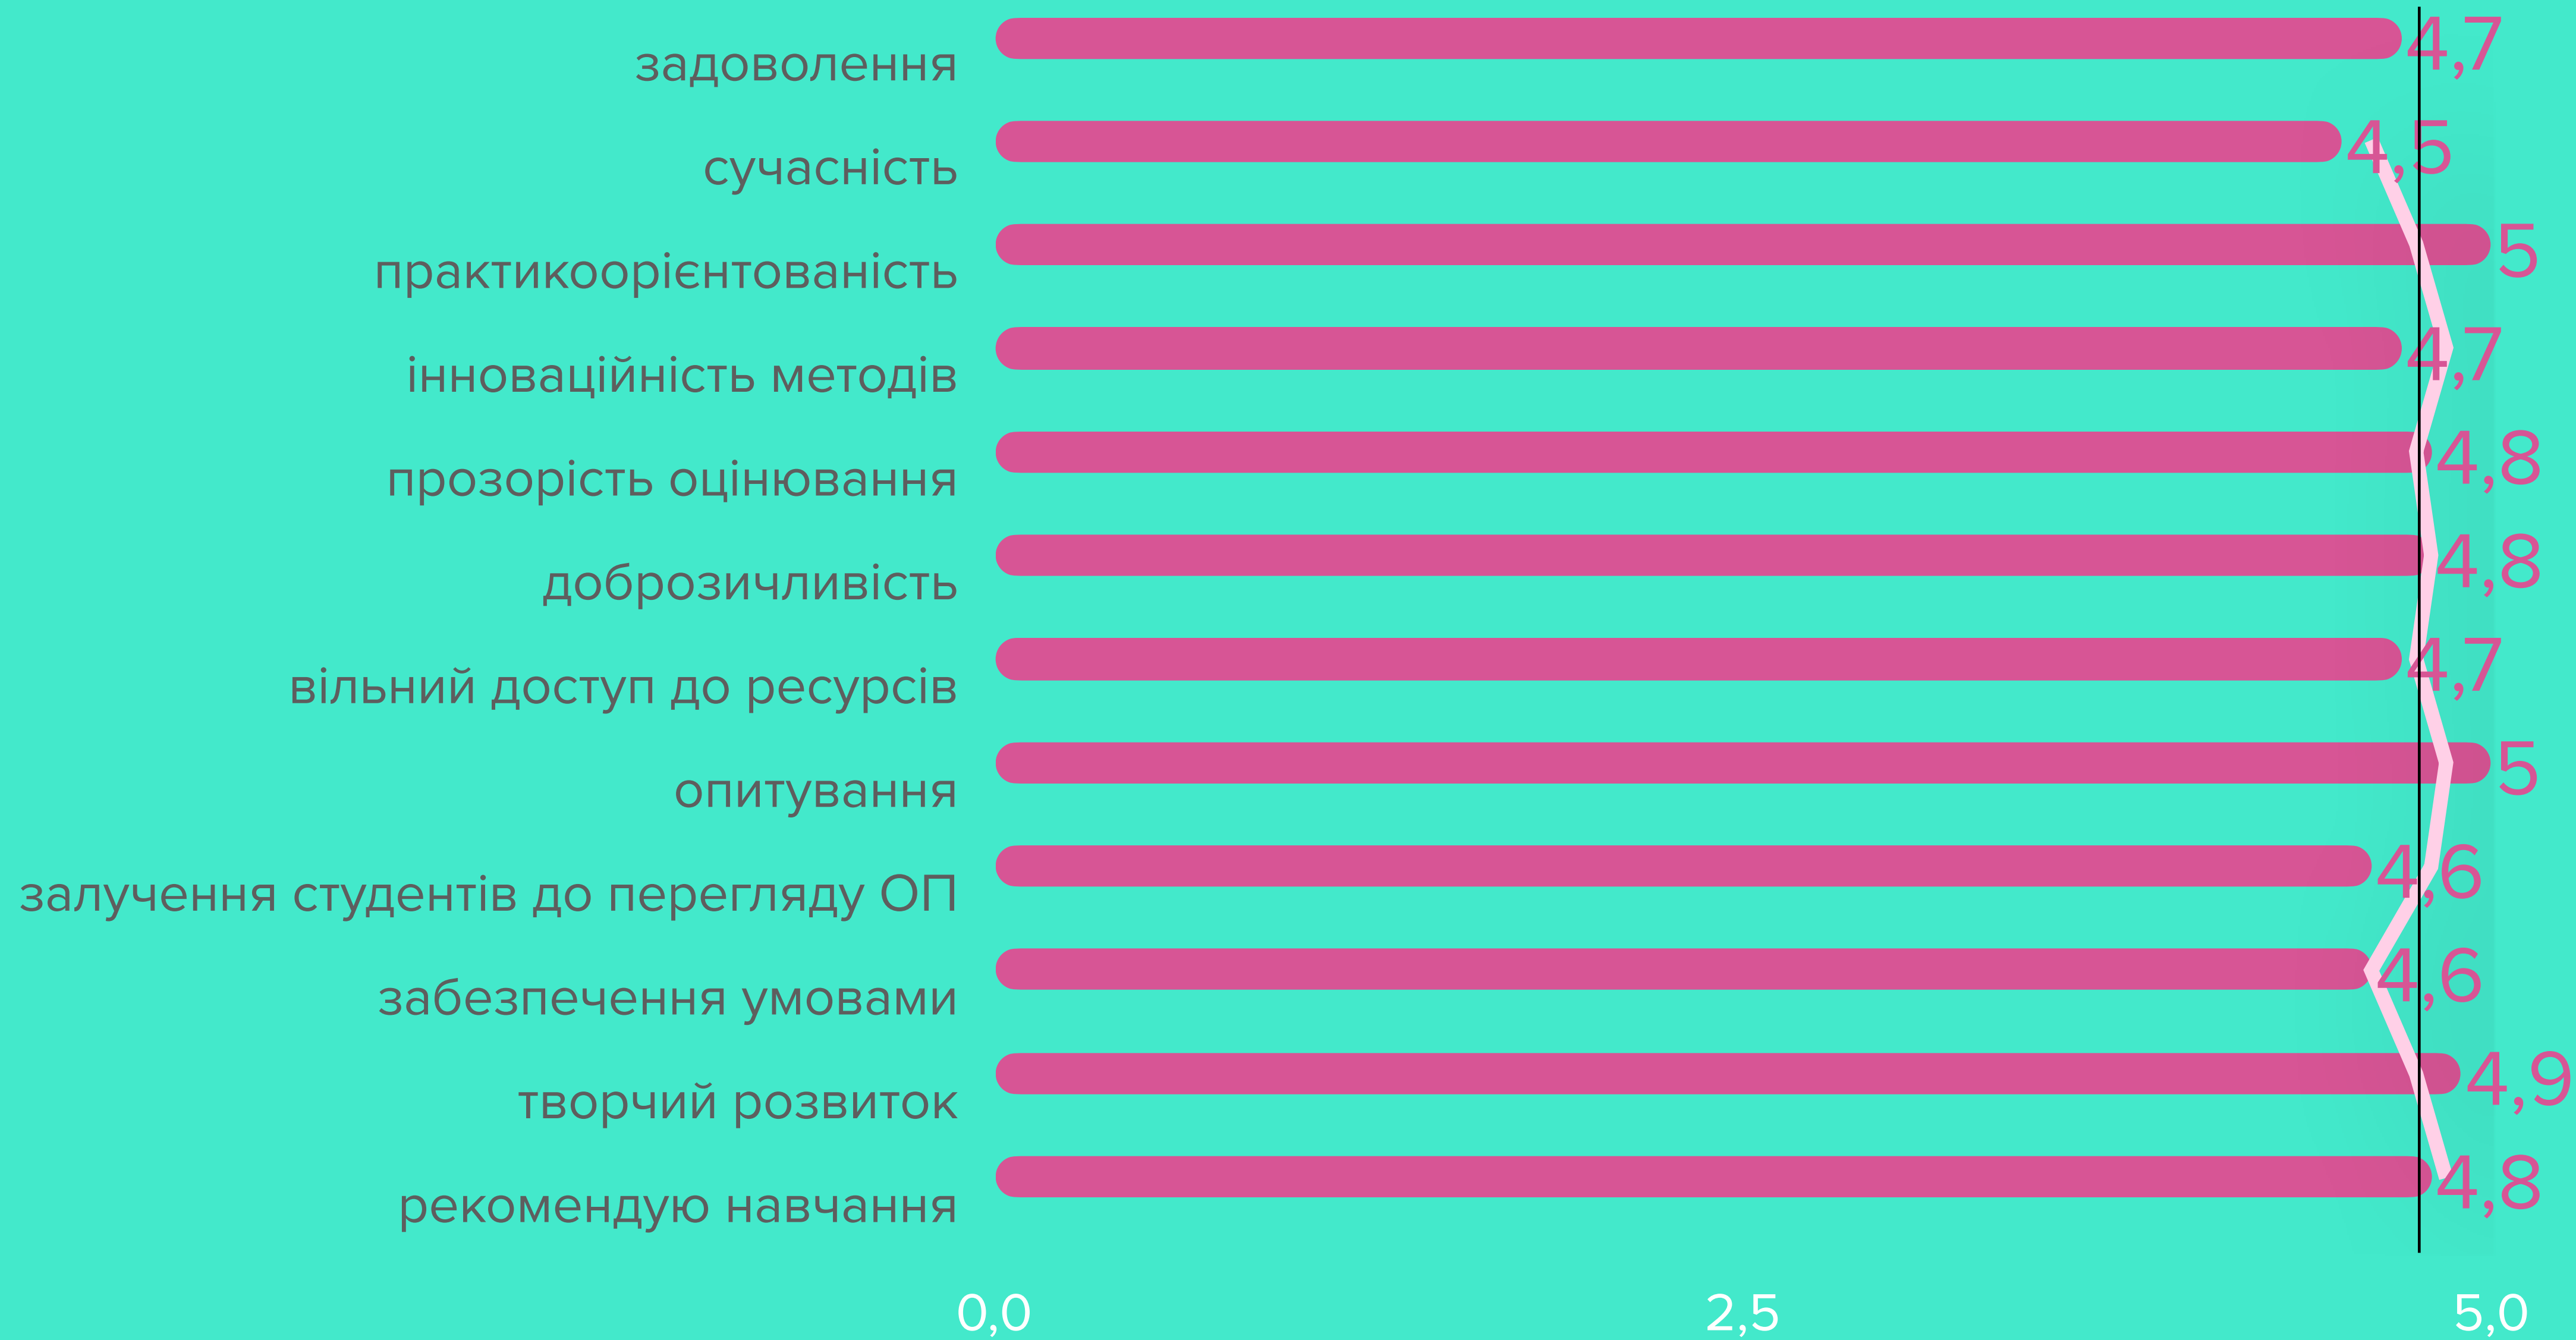

ОПИТУВАННЯ ЩОДО ЯКОСТІ ОСВІТНЬОЇ ПРОГРАМИ ОС БАКАЛАВР

ОБРАЗОТВОРЧЕ МИСТЕЦТВО

2023-2024 навчальний рік

ПРОФІЛЬ ОСВІТНЬОЇ ПРОГРАМИ

Середнє

4,8

**Привітність і доступність викладачів,
підтримка в творчій діяльності та
продумана кількість робочих годин**