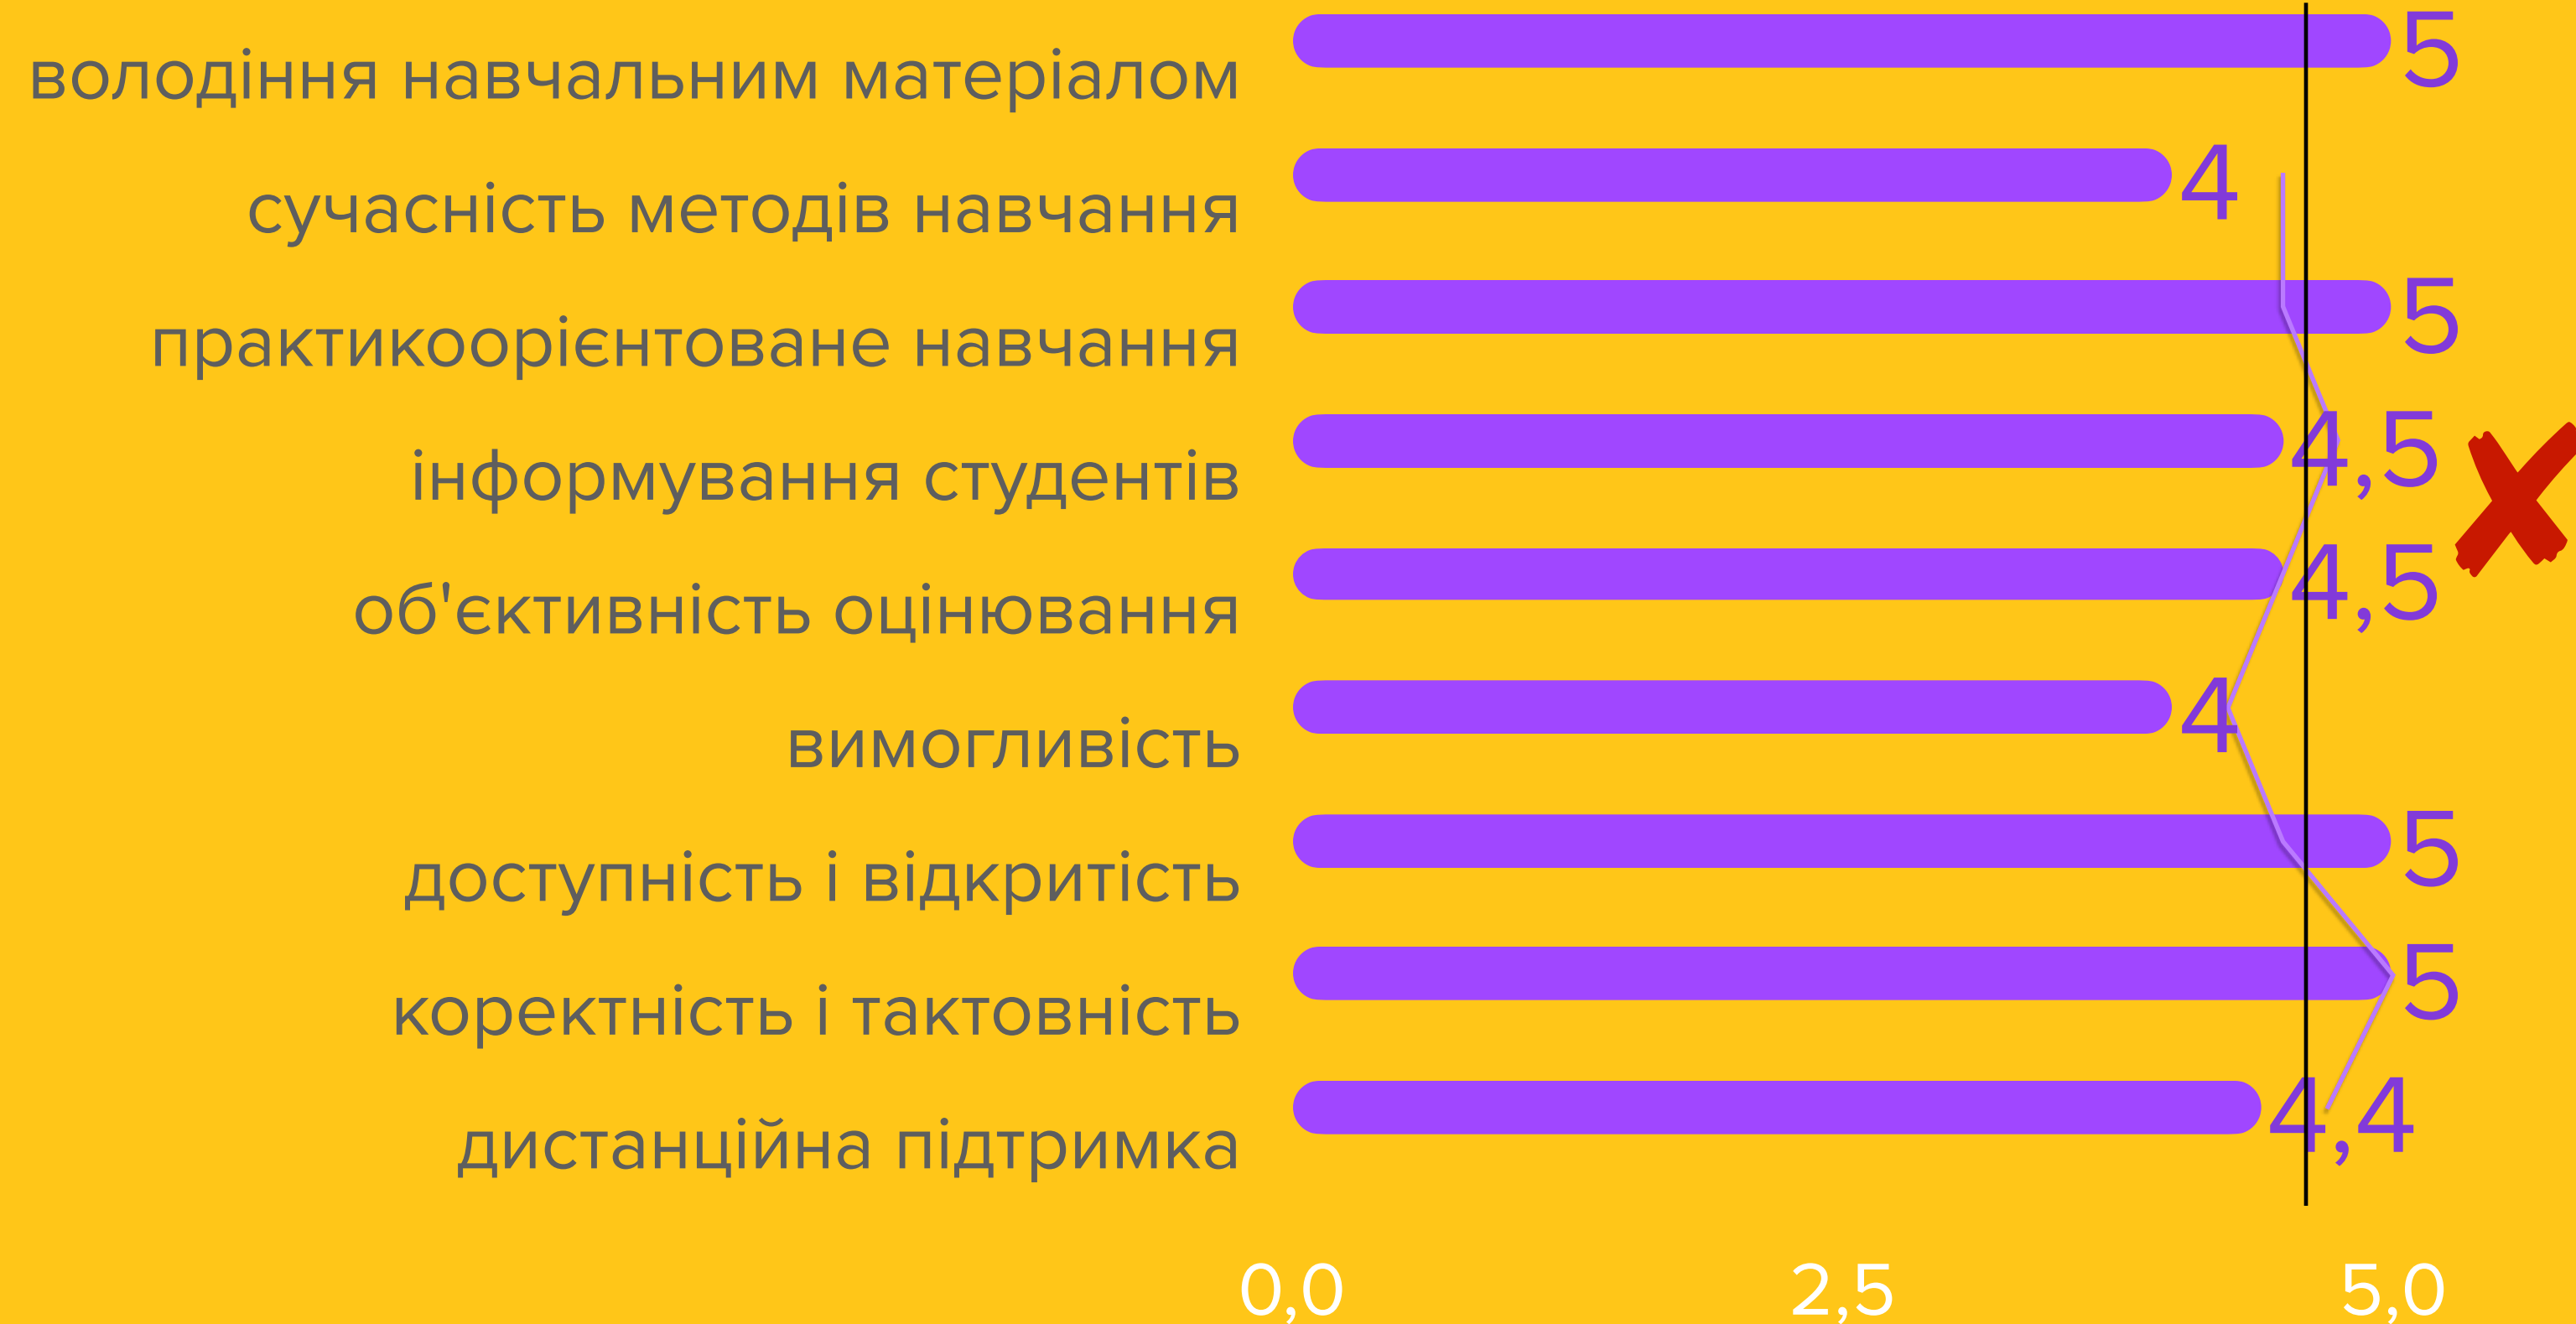

Хочеться більшої підтримки і допомоги

РЕЙТИНГОВИЙ ПРОФІЛЬ ВИКЛАДАЧА

ЦЕБЕНКО Л.І. 9 відп.

Фахівець!

**Завжди підтримує
студента**

Середнє

4,6

РЕЙТИНГОВИЙ ПРОФІЛЬ ВИКЛАДАЧА