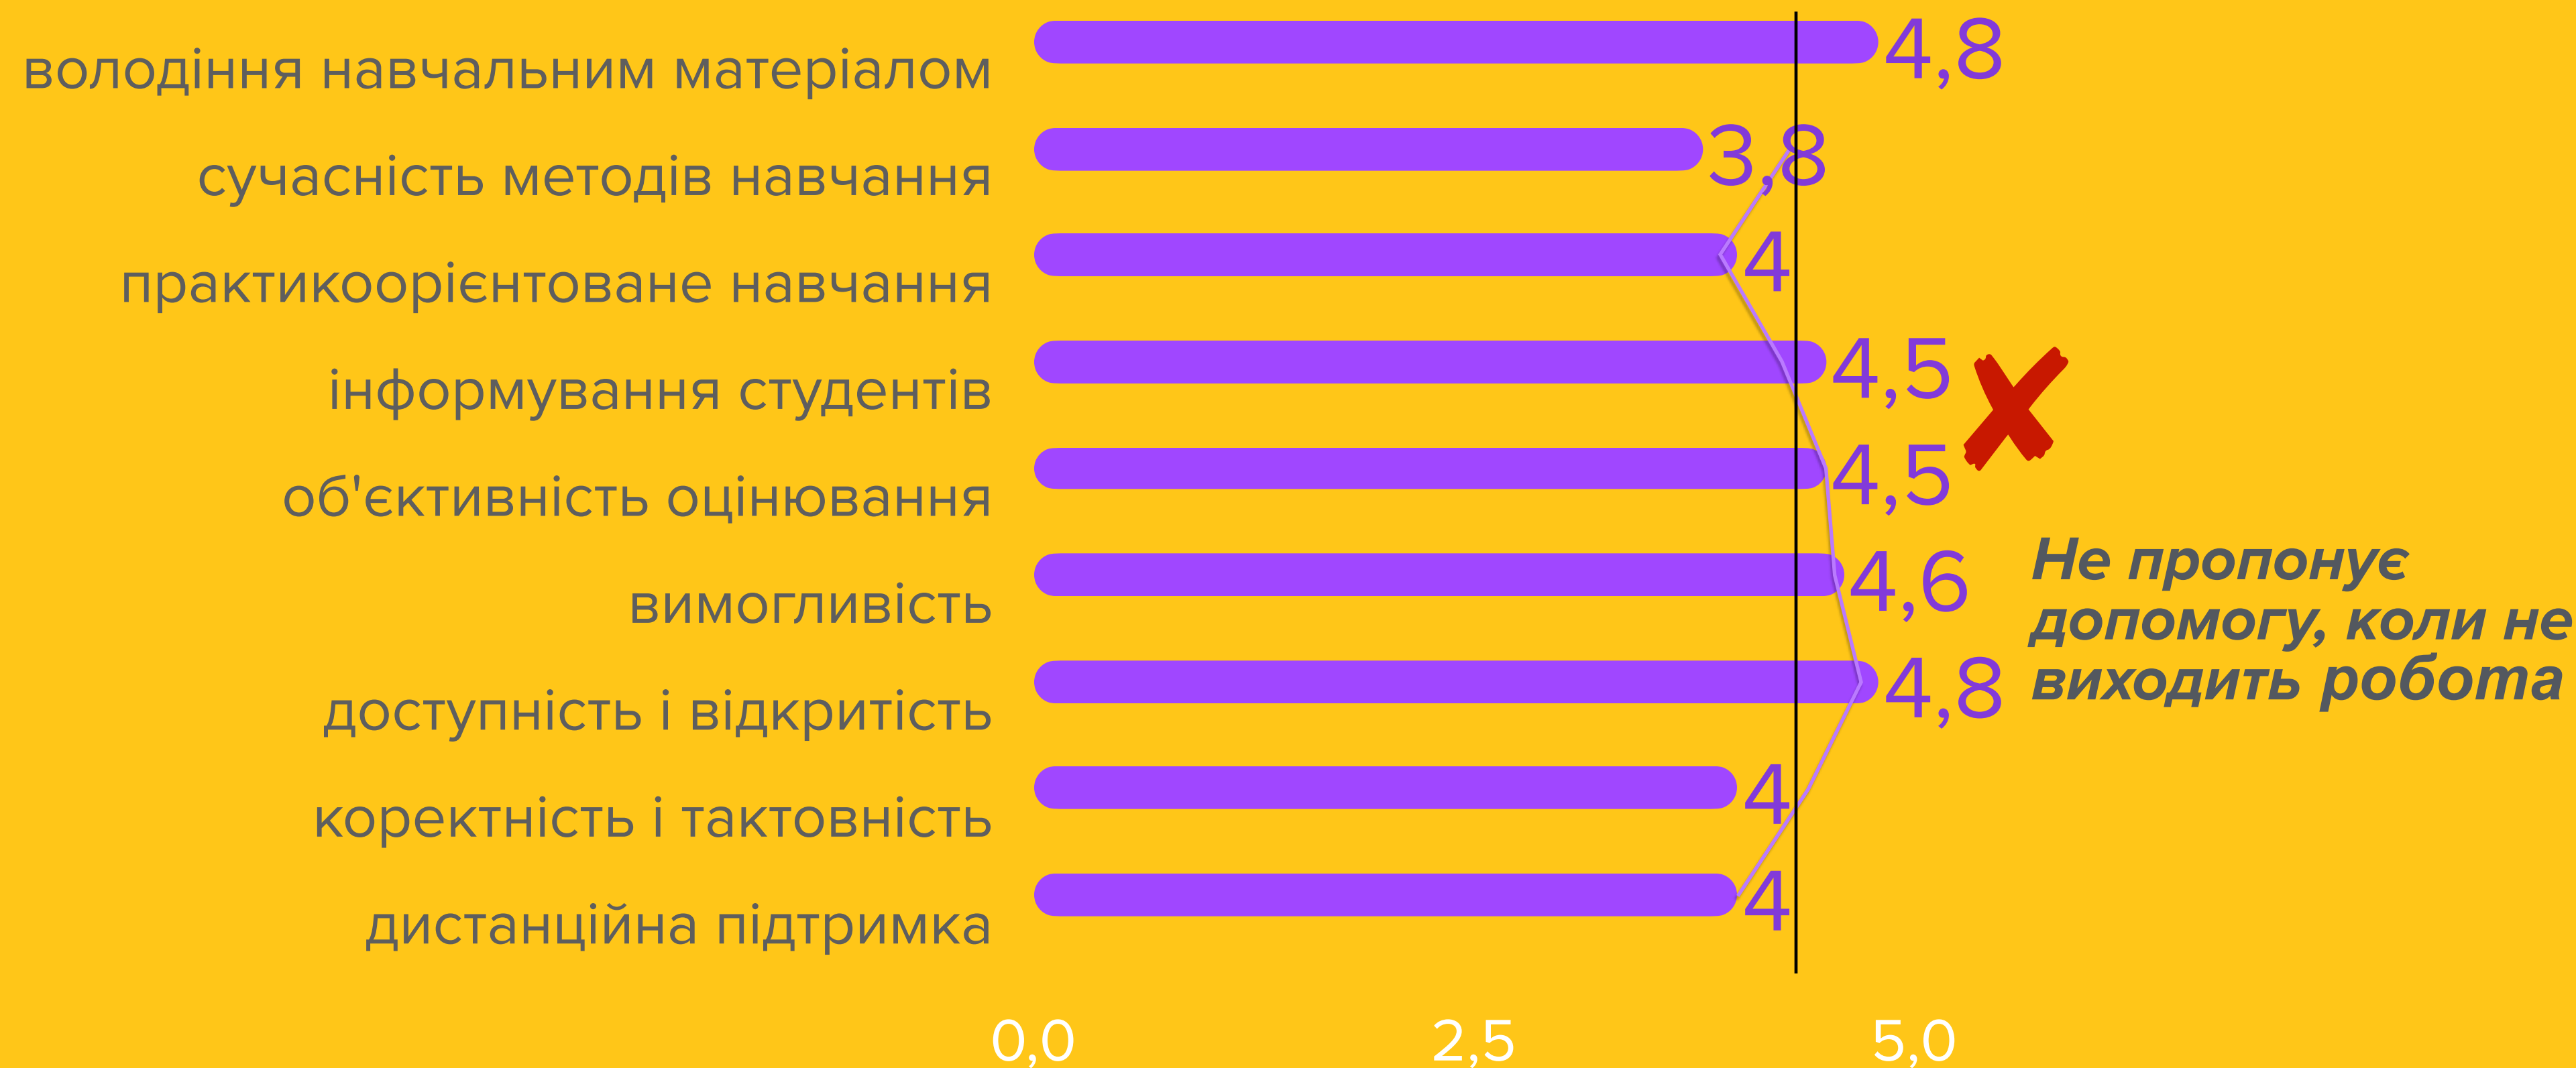

Класний живописець

Готовий допомогти

РЕЙТИНГОВИЙ ПРОФІЛЬ ВИКЛАДАЧА

КРАВЧЕНКО Н.І. 5 відп.

*Новий викладач -
ще не оцінила*

*Завдання цікаві,
потрібні для
практики*

*Надто сувора і
неконтактна*

*Ігнорує надіслану
роботу, довго
чекати на
зауваження і
коментарі*